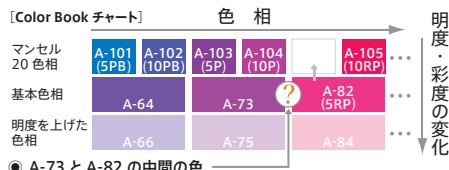

掲載されていない色のつくり方

◎ A-73 と A-82 の中間の色
混色・グラデーションツール『TOCOL Congrats Color Tool』の混色 (2色) モードで A-73 と A-82 を選択し、2色間の色を表示。必要な表色系の数値を調べることができる。

A-73 と A-82 の中間値 (L*a*b*) = 51.20, 52.95, -23.70