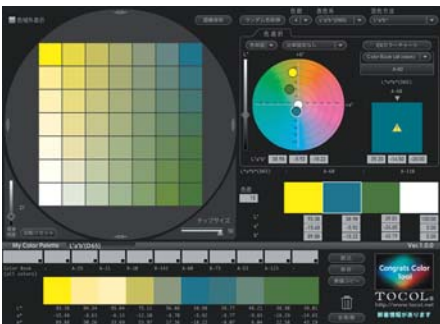

画像の色彩構成分析ツール TOCOL PhoTocol Tool

コンセプトイメージ画像を使って配色

[コンセプト: サントリーニ島の夕景]
 TOCOL PhoTocol Tool でコンセプトイメージの色彩構成を分析。リアルなコンセプトイメージを配色やデザインに落とし込むことで、プレゼンテーションでの説得力が増すことが多い。

① 画像からコンセプトカラーを選択

[例: メイン・サブ・アクセントカラーを考えながら選択した]

② 「TOCOL Color Book」を参考に色相・明度・彩度を調整

[例: 印刷色を確認するために、PhoTocol Toolの色差を広くして探した近似のColor Bookのカラーチップを使ってメイン・サブ・アクセントカラーを調整した]

③ バランスを調整

※メイン・サブ・アクセント・バランス・ベーシックカラー・面積比などを考え、配色バランスを取った。

混色・グラデーションツール配色 TOCOL Congrats Color Tool

グラデーションで配色バランスを取る

TOCOL Congrats Color Tool の混色 (4色) で配色バランスを考える。

2色間の色を見つける

「2色の中間色」と「任意の色をつくれる2色」を表示。

併置加法混色・織組織

混色 (2色・併置加法混色) で織物の色の見え方をシミュレーションする。

新時代の新しいデジタル対応カラーカード

本体 (2冊組) 1,900 円 + 税

299色をシステムティックに配置した、新しいデジタル対応カラーカード。環境色彩・景観色彩、日本工業規格 (JIS) で採用されているマンセル値 (D65)、Web・モニター・デジタルカメラ・プリンタなどで色を合わせる場合 (カラーマッチング) に必要な L*a*b* 値 (D65)、HTML 値、RGB 値 (sRGB)、印刷で使用する CMYK 値 (広色域インキ Kaleido) を掲載した初のカラーカード。Webデザインやグラフィック、インテリア、ファッション、プロダクトなど多分野のカラーコーディネートに使用できる。