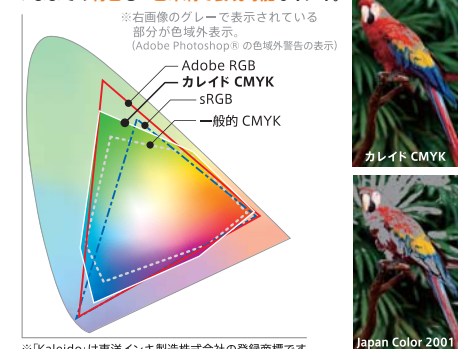

グラデーションで配色バランスを取る

TOCOL Congrats Color Tool の混色 (4色) で配色バランスを考える。

2色間の色を見つける

「2色の中間色」と「任意の色をつくれる2色」を表示。

併置加法混色・織組織

混色 (2色・併置加法混色) で織物の色の見え方をシミュレーションする。

新時代の新しいデジタル対応カラーカード

本体 (2冊組) 1,900 円 + 税

299色をシステムティックに配置した、新しいデジタル対応カラーカード。環境色彩・景観色彩、日本工業規格 (JIS) で採用されているマンセル値 (D65)、Web・モニター・デジタルカメラ・プリンタなどで色を合わせる場合 (カラーマッチング) に必要な L*a*b* 値 (D65)、HTML 値、RGB 値 (sRGB)、印刷で使用する CMYK 値 (広色域インキ Kaleido) を掲載した初のカラーカード。Webデザインやグラフィック、インテリア、ファッション、プロダクトなど多分野のカラーコーディネートに使用できる。

◎メタリックカラーは金・銀の上に広色域4色インキを重ねて印刷。今までにない趣のある色目が出ている。また、重ねた元の色チップが分かるように工夫されている。

掲載されていない色のつくり方

◎ A-73 と A-82 の中間の色
 混色・グラデーションツール『TOCOL Congrats Color Tool』の混色 (2色) モードで A-73 と A-82 を選択し、2色間の色を表示。必要な表色系の数値を調べることができる。

A-73 と A-82 の中間値 (L*a*b*) = 51.20, 52.95, -23.70

◎「TOCOL EX カラーチャート」
 自分で作るハイクオリティなデジタルカラーチャート作成サービス!
 PhoTocol Tool, Congrats Color Tool のカラーチャートに追加できる!

Adobe RGB 色域に近い4色印刷

TOCOL Color Book は、4色インキで Adobe RGB に近い色域を実現させた広色域4色インキ・Kaleido (カレイド) を使用。いままでの特色も4色印刷で表現可能なインキ。