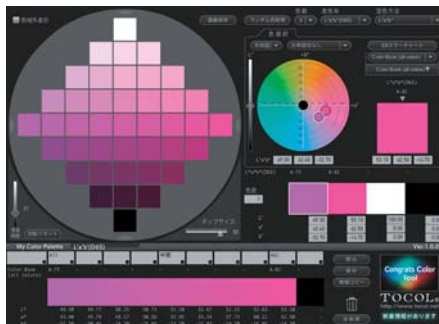

画像の色彩構成分析ツール TOCOL PhoTocol Tool

コンセプトイメージ画像を使って配色

[コンセプト: サントリーニ島の夕景]
 TOCOL PhoTocol Tool でコンセプトイメージの色彩構成を分析。リアルなコンセプトイメージを配色やデザインに落とし込むことで、プレゼンテーションでの説得力が増すことが多い。

① 画像からコンセプトカラーを選択

[例: メイン・サブ・アクセントカラーを考えながら選択した]

② 「TOCOL Color Book」を参考に色相・明度・彩度を調整

[例: 印刷色を確認するために、PhoTocol Toolの色差を広くして探した近似のColor Bookのカラーチップを使ってメイン・サブ・アクセントカラーを調整した]

③ バランスを調整

※メイン・サブ・アクセント・バランス・ベーシックカラー・面積比などを考え、配色バランスを取った。

混色・グラデーションツール配色 TOCOL Congrats Color Tool

グラデーションで配色バランスを取る

TOCOL Congrats Color Tool の混色 (4色) で配色バランスを考える。

2色間の色を見つける

「2色の中間色」と「任意の色をつくれる2色」を表示。

併置加法混色・織組織

混色 (2色・併置加法混色) で織物の色の見え方をシミュレーションする。

新時代の新しいデジタル対応カラーカード

本体 (2冊組) 1,900 円 + 税

299色をシステムティックに配置した、新しいデジタル対応カラーカード。環境色彩・景観色彩、日本工業規格 (JIS) で採用されているマンセル値 (D65)、Web・モニター・デジタルカメラ・プリンタなどで色を合わせる場合 (カラーマッチング) に必要な L*a*b* 値 (D65)、HTML 値、RGB 値 (sRGB)、印刷で使用する CMYK 値 (広色域インキ Kaleido) を掲載した初のカラーカード。Webデザインやグラフィック、インテリア、ファッション、プロダクトなど多分野のカラーコーディネートに使用できる。