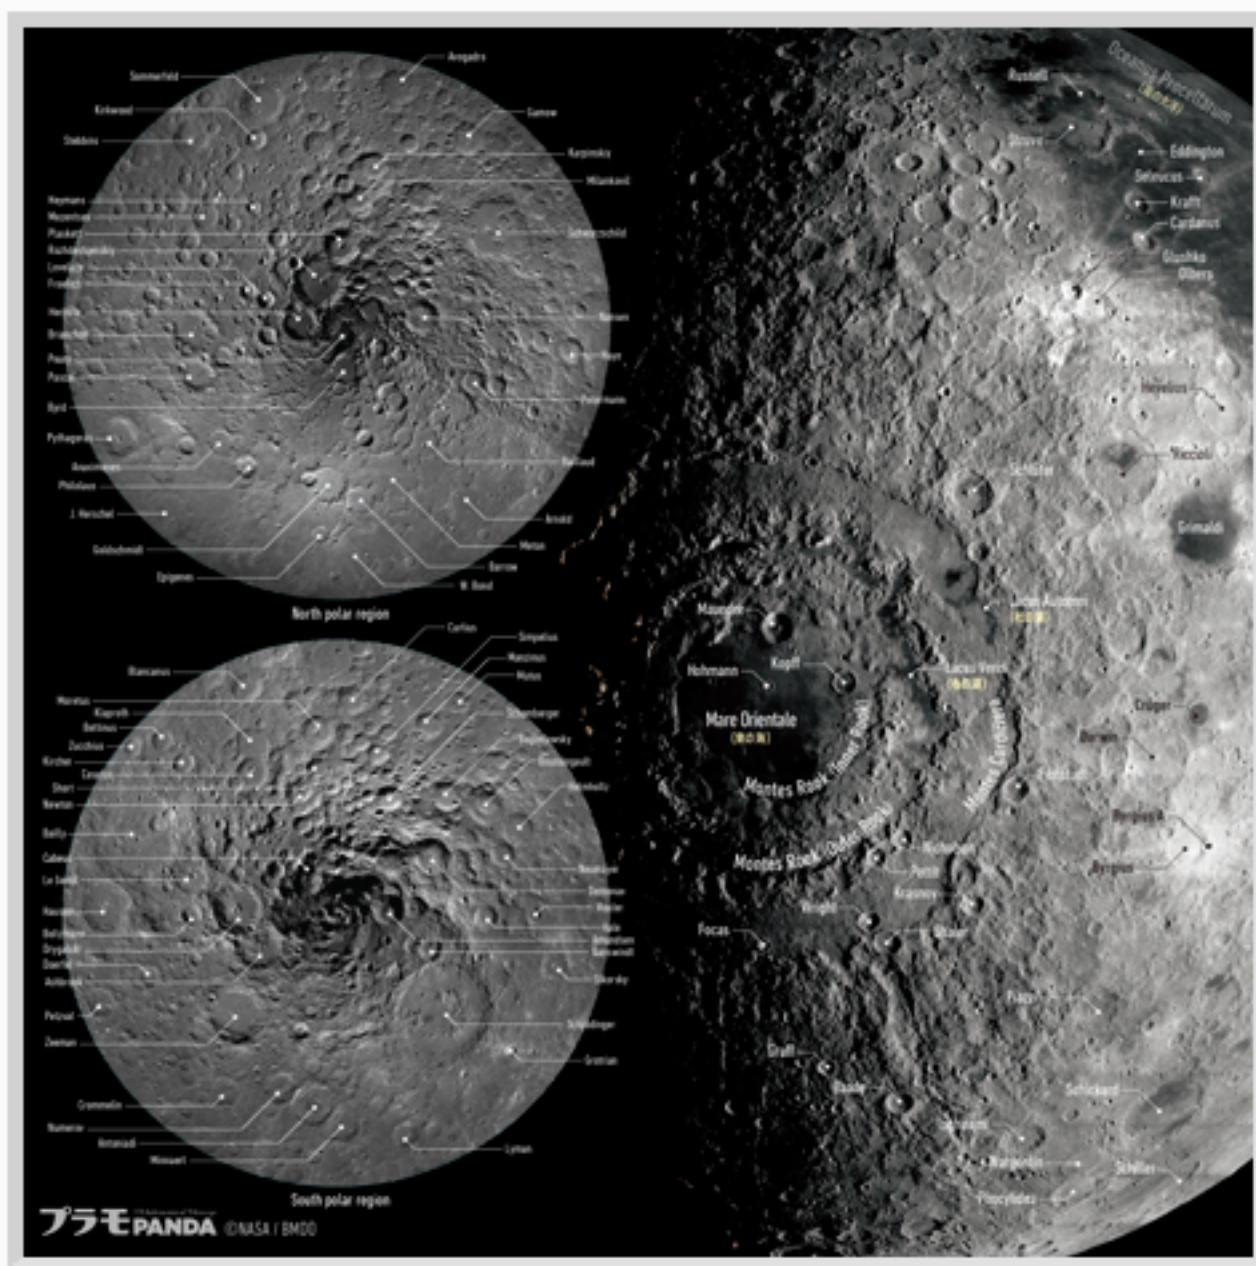

「月の名前 (満ち欠け) と光条地図」

※アートフレームは付属してありません。

## 「月の地図 (表面)」

※アートフレームは付属していません。

「月の北極と南極とオリエンタレ・ベイソン周辺地図」

※アートフレームは付属していません。

「月世界①」

※アートフレームは付属してありません。

「月世界②」

※アートフレームは付属していません。