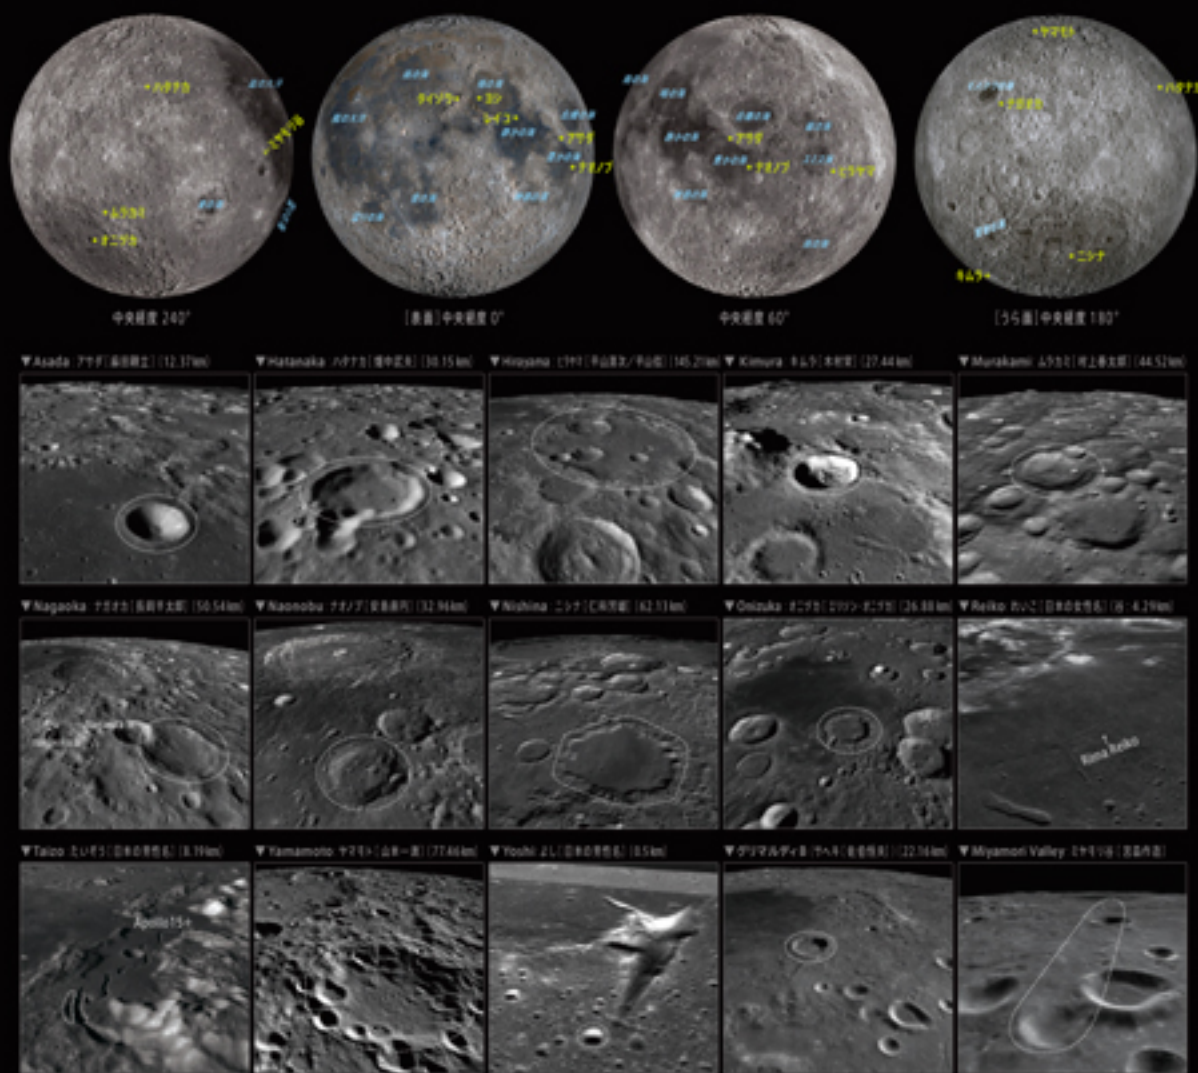

「月の名前 (満ち欠け) と光条地図」

※アートフレームは付属してありません。

## 「月の地図 (表面)」

※アートフレームは付属していません。

「月の北極と南極とオリエンタレ・ベイソン周辺地図」

※アートフレームは付属していません。

「月世界①」

※アートフレームは付属してありません。

「月世界②」

※アートフレームは付属していません。

# 月面の日本人地名一覧

「月面の日本人地名一覧（LROの3D画像付き）」

※アートフレームは付属していません。